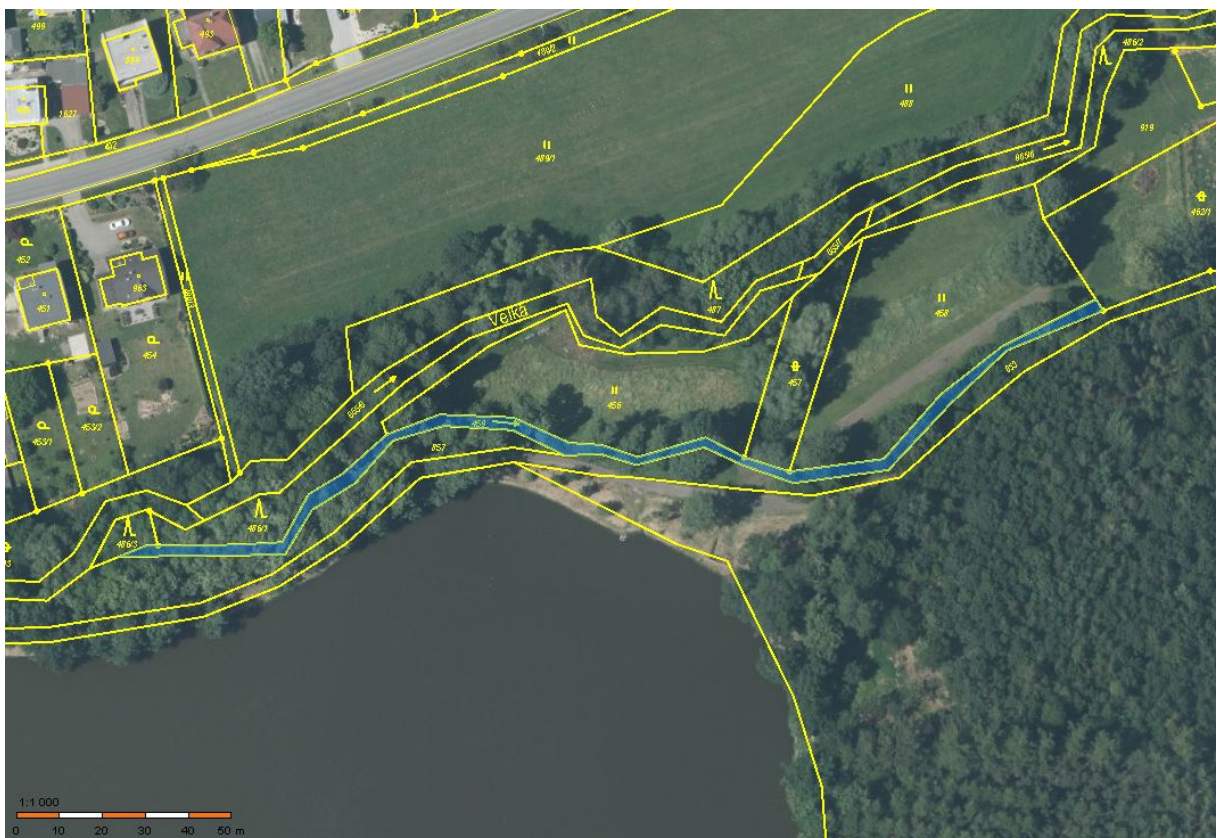

Pozemek parc. č. 426, k. ú. Stěbořice, obec Stěbořice

Pozemek parc. č. 459, k. ú. Stěbořice, obec Stěbořice

Pozemek parc. č. 162/1, k.ú. Nový Dvůr u Opavy, obec Stěbořice